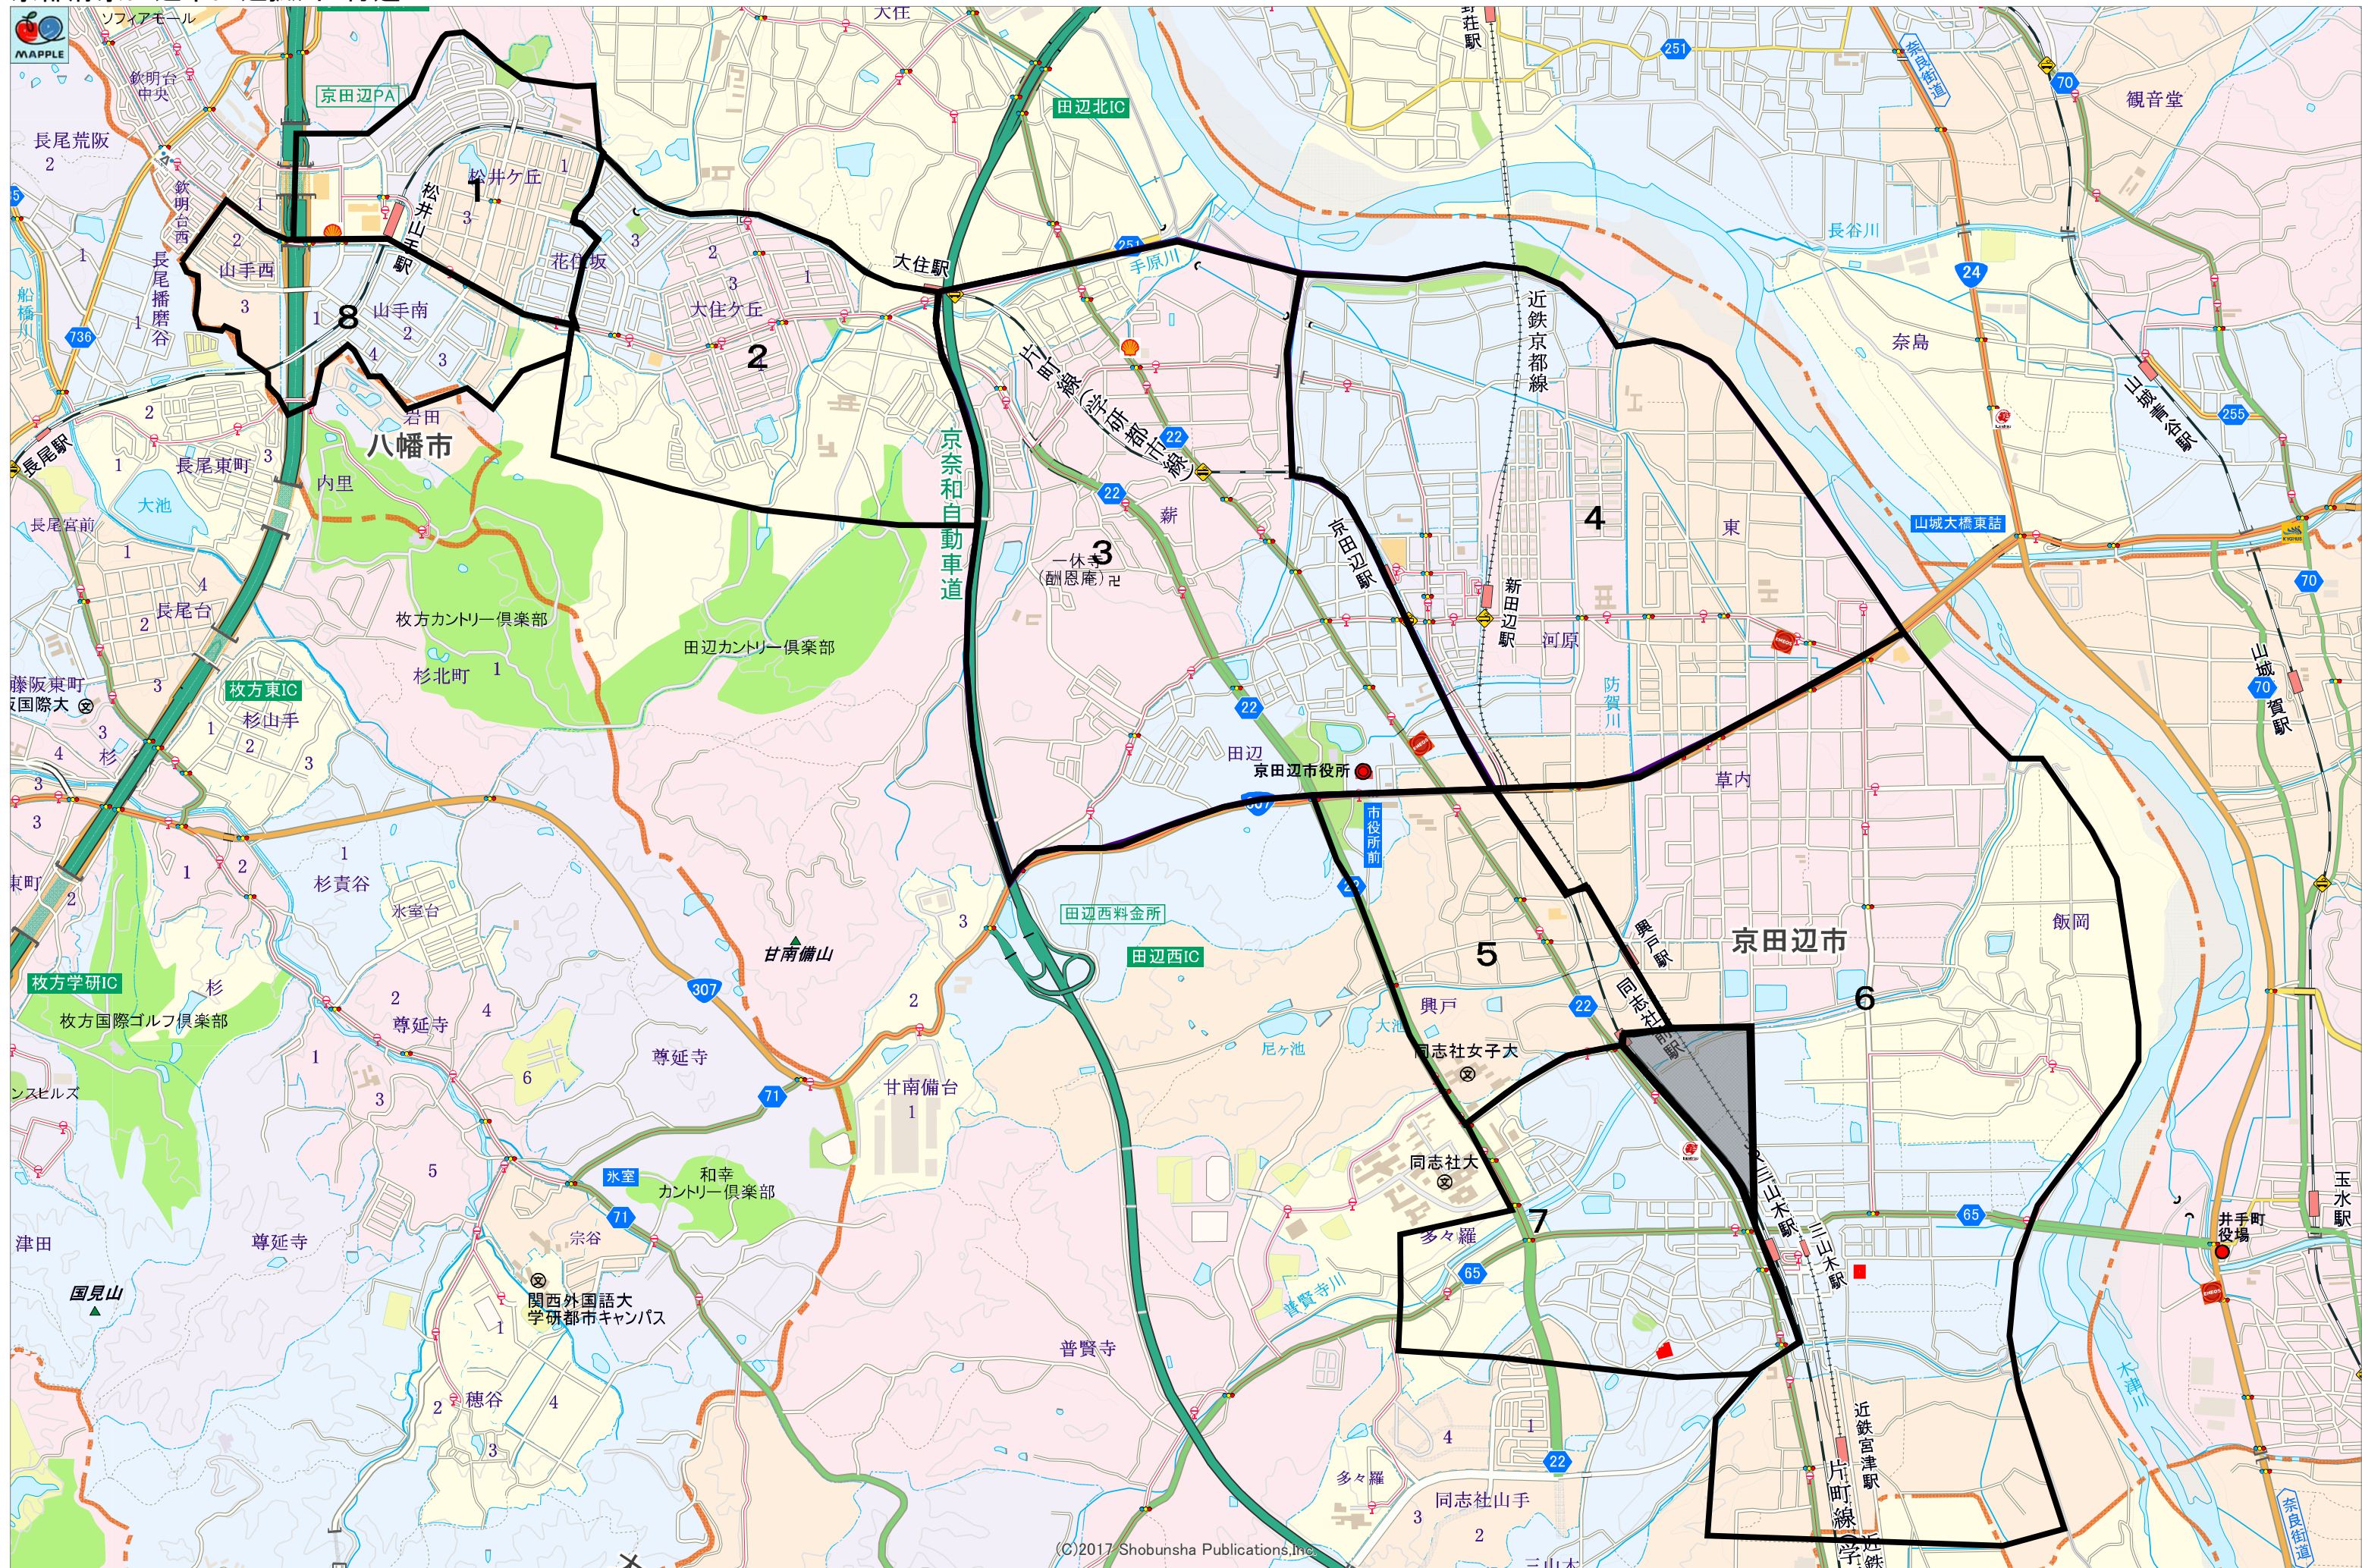

京都府京田辺市田辺狐川 付近

(C)2017 Shobunsha Publications, Inc.

1: 21,500 相当

地図上の1センチは約215メートル  
印刷中心は 東経 135度45分37秒 北緯 34度48分50秒