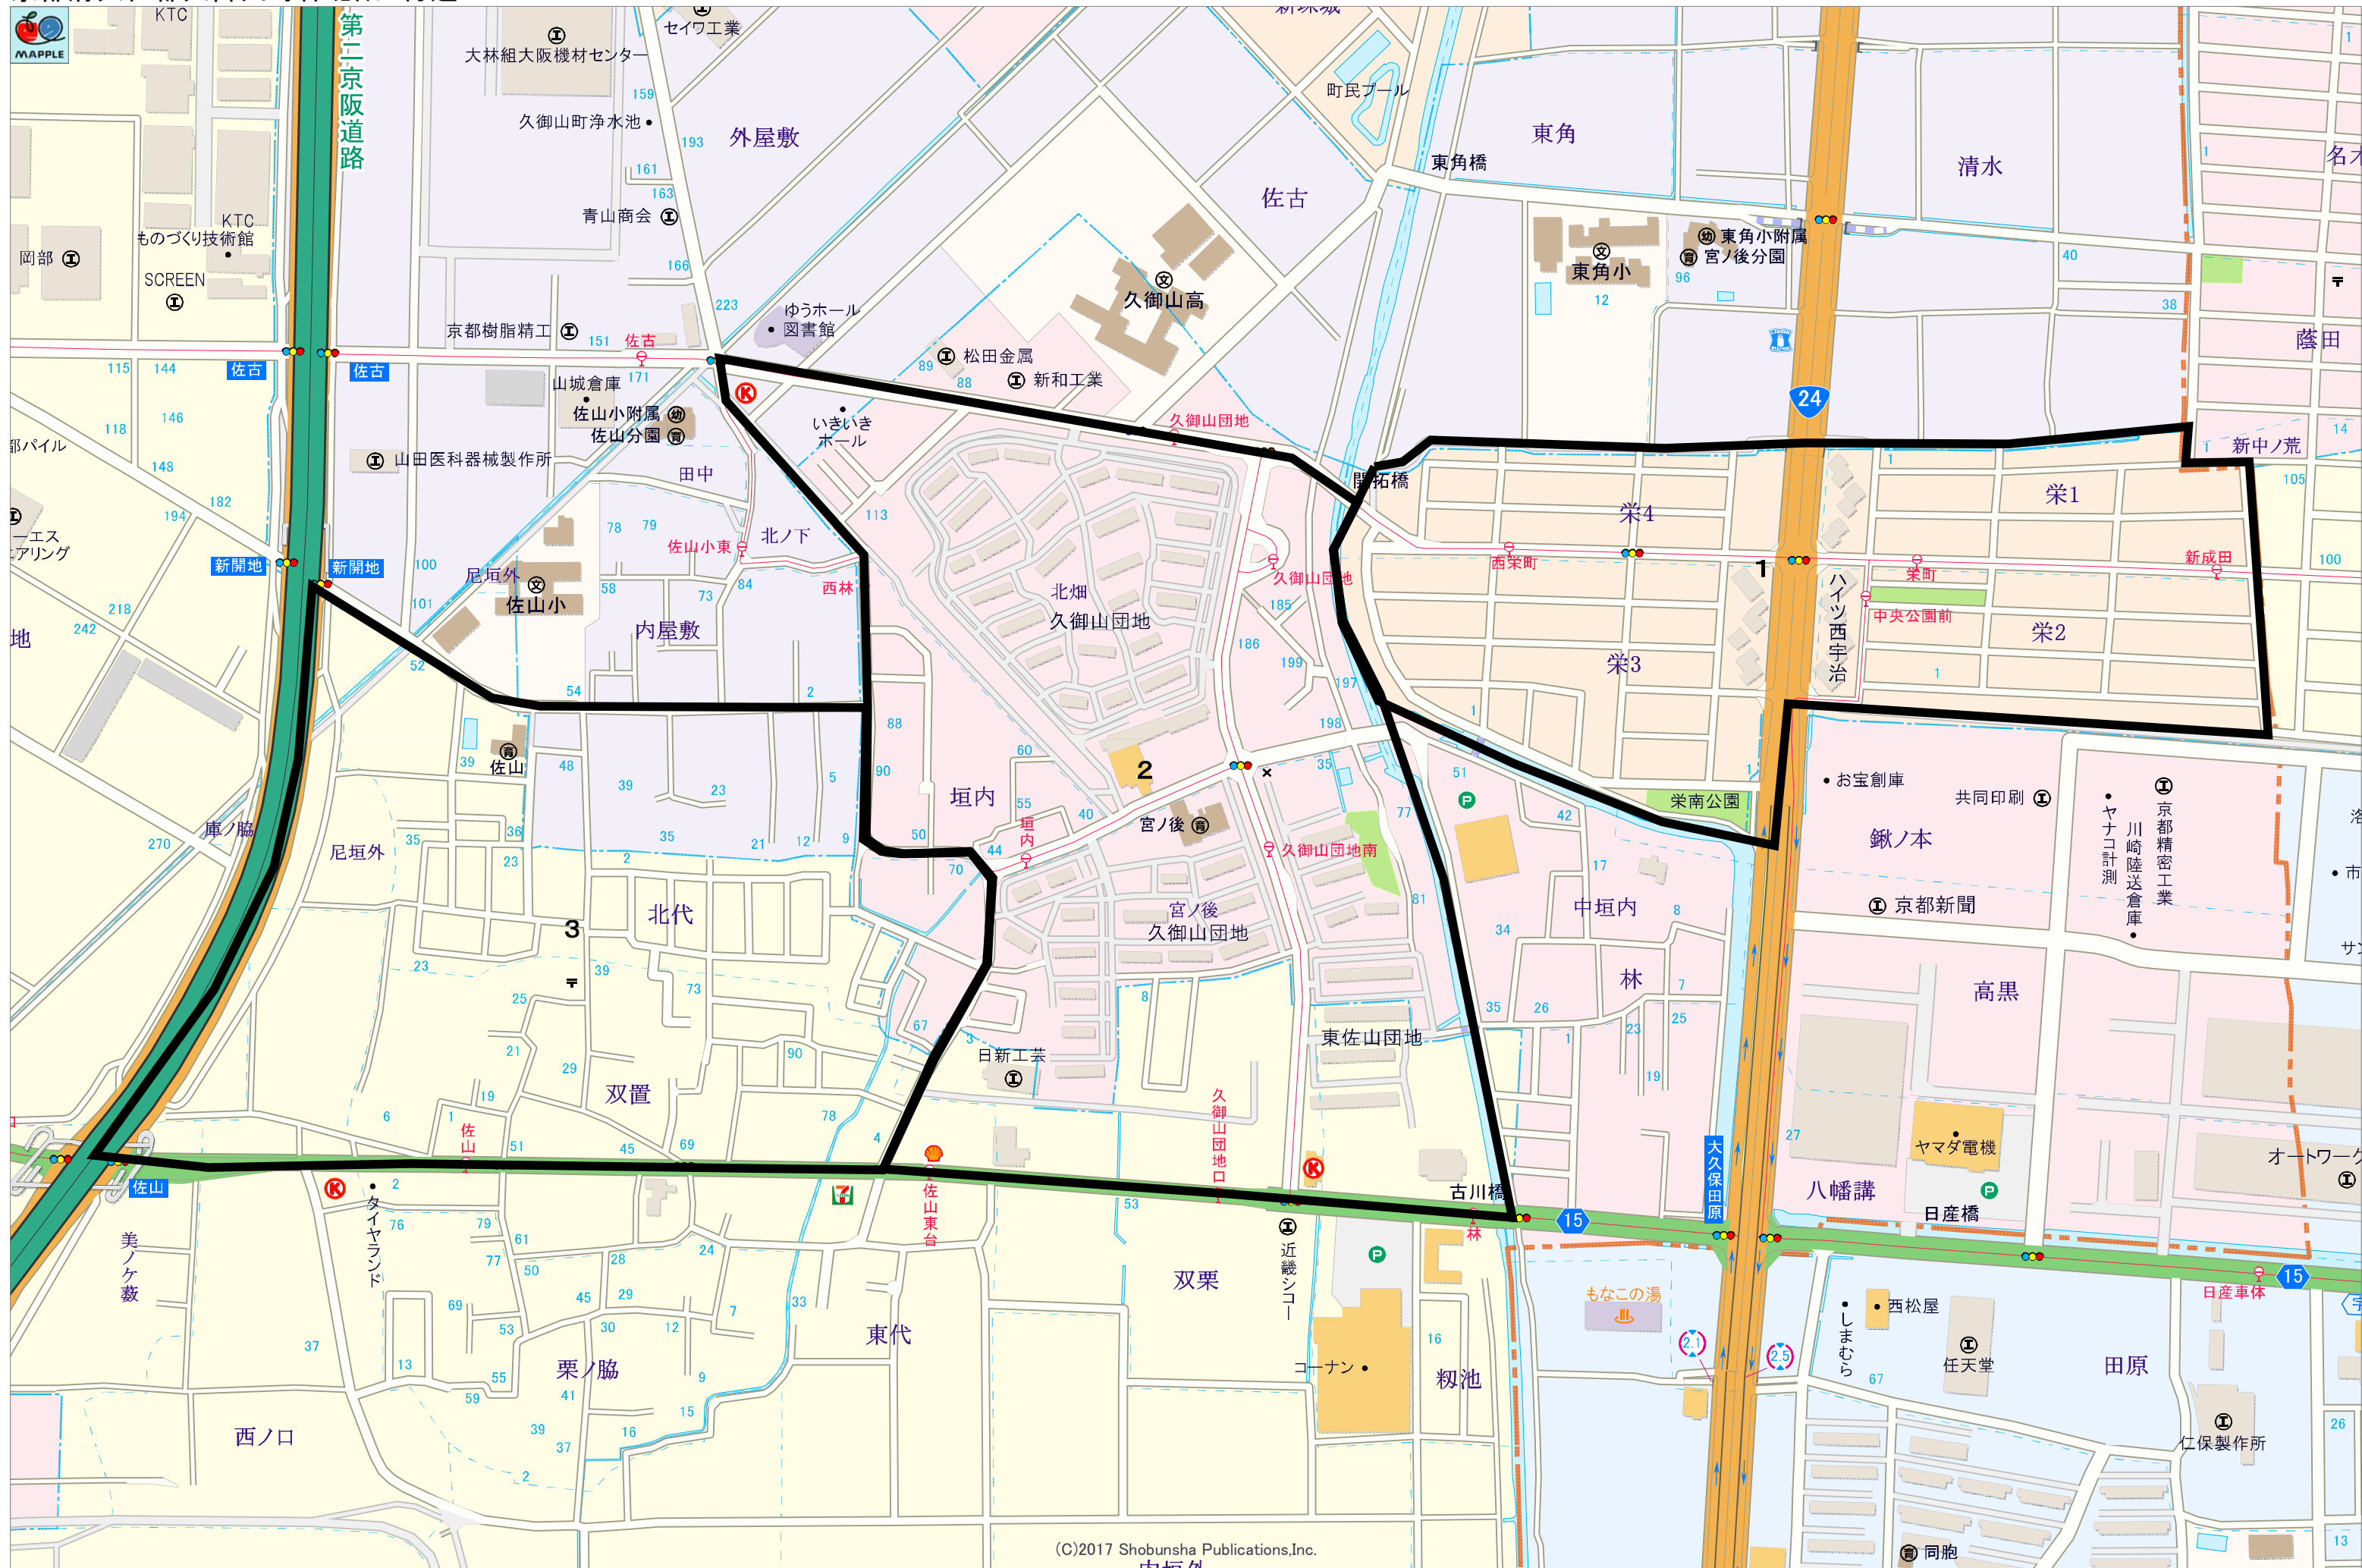

京都府久世郡久御山町林北畑 付近

(C)2017 Shobunsha Publications, Inc.

1: 4,700 相当

地図上の1センチは約47メートル
印刷中心は 東経 135度45分25秒 北緯 34度52分40秒