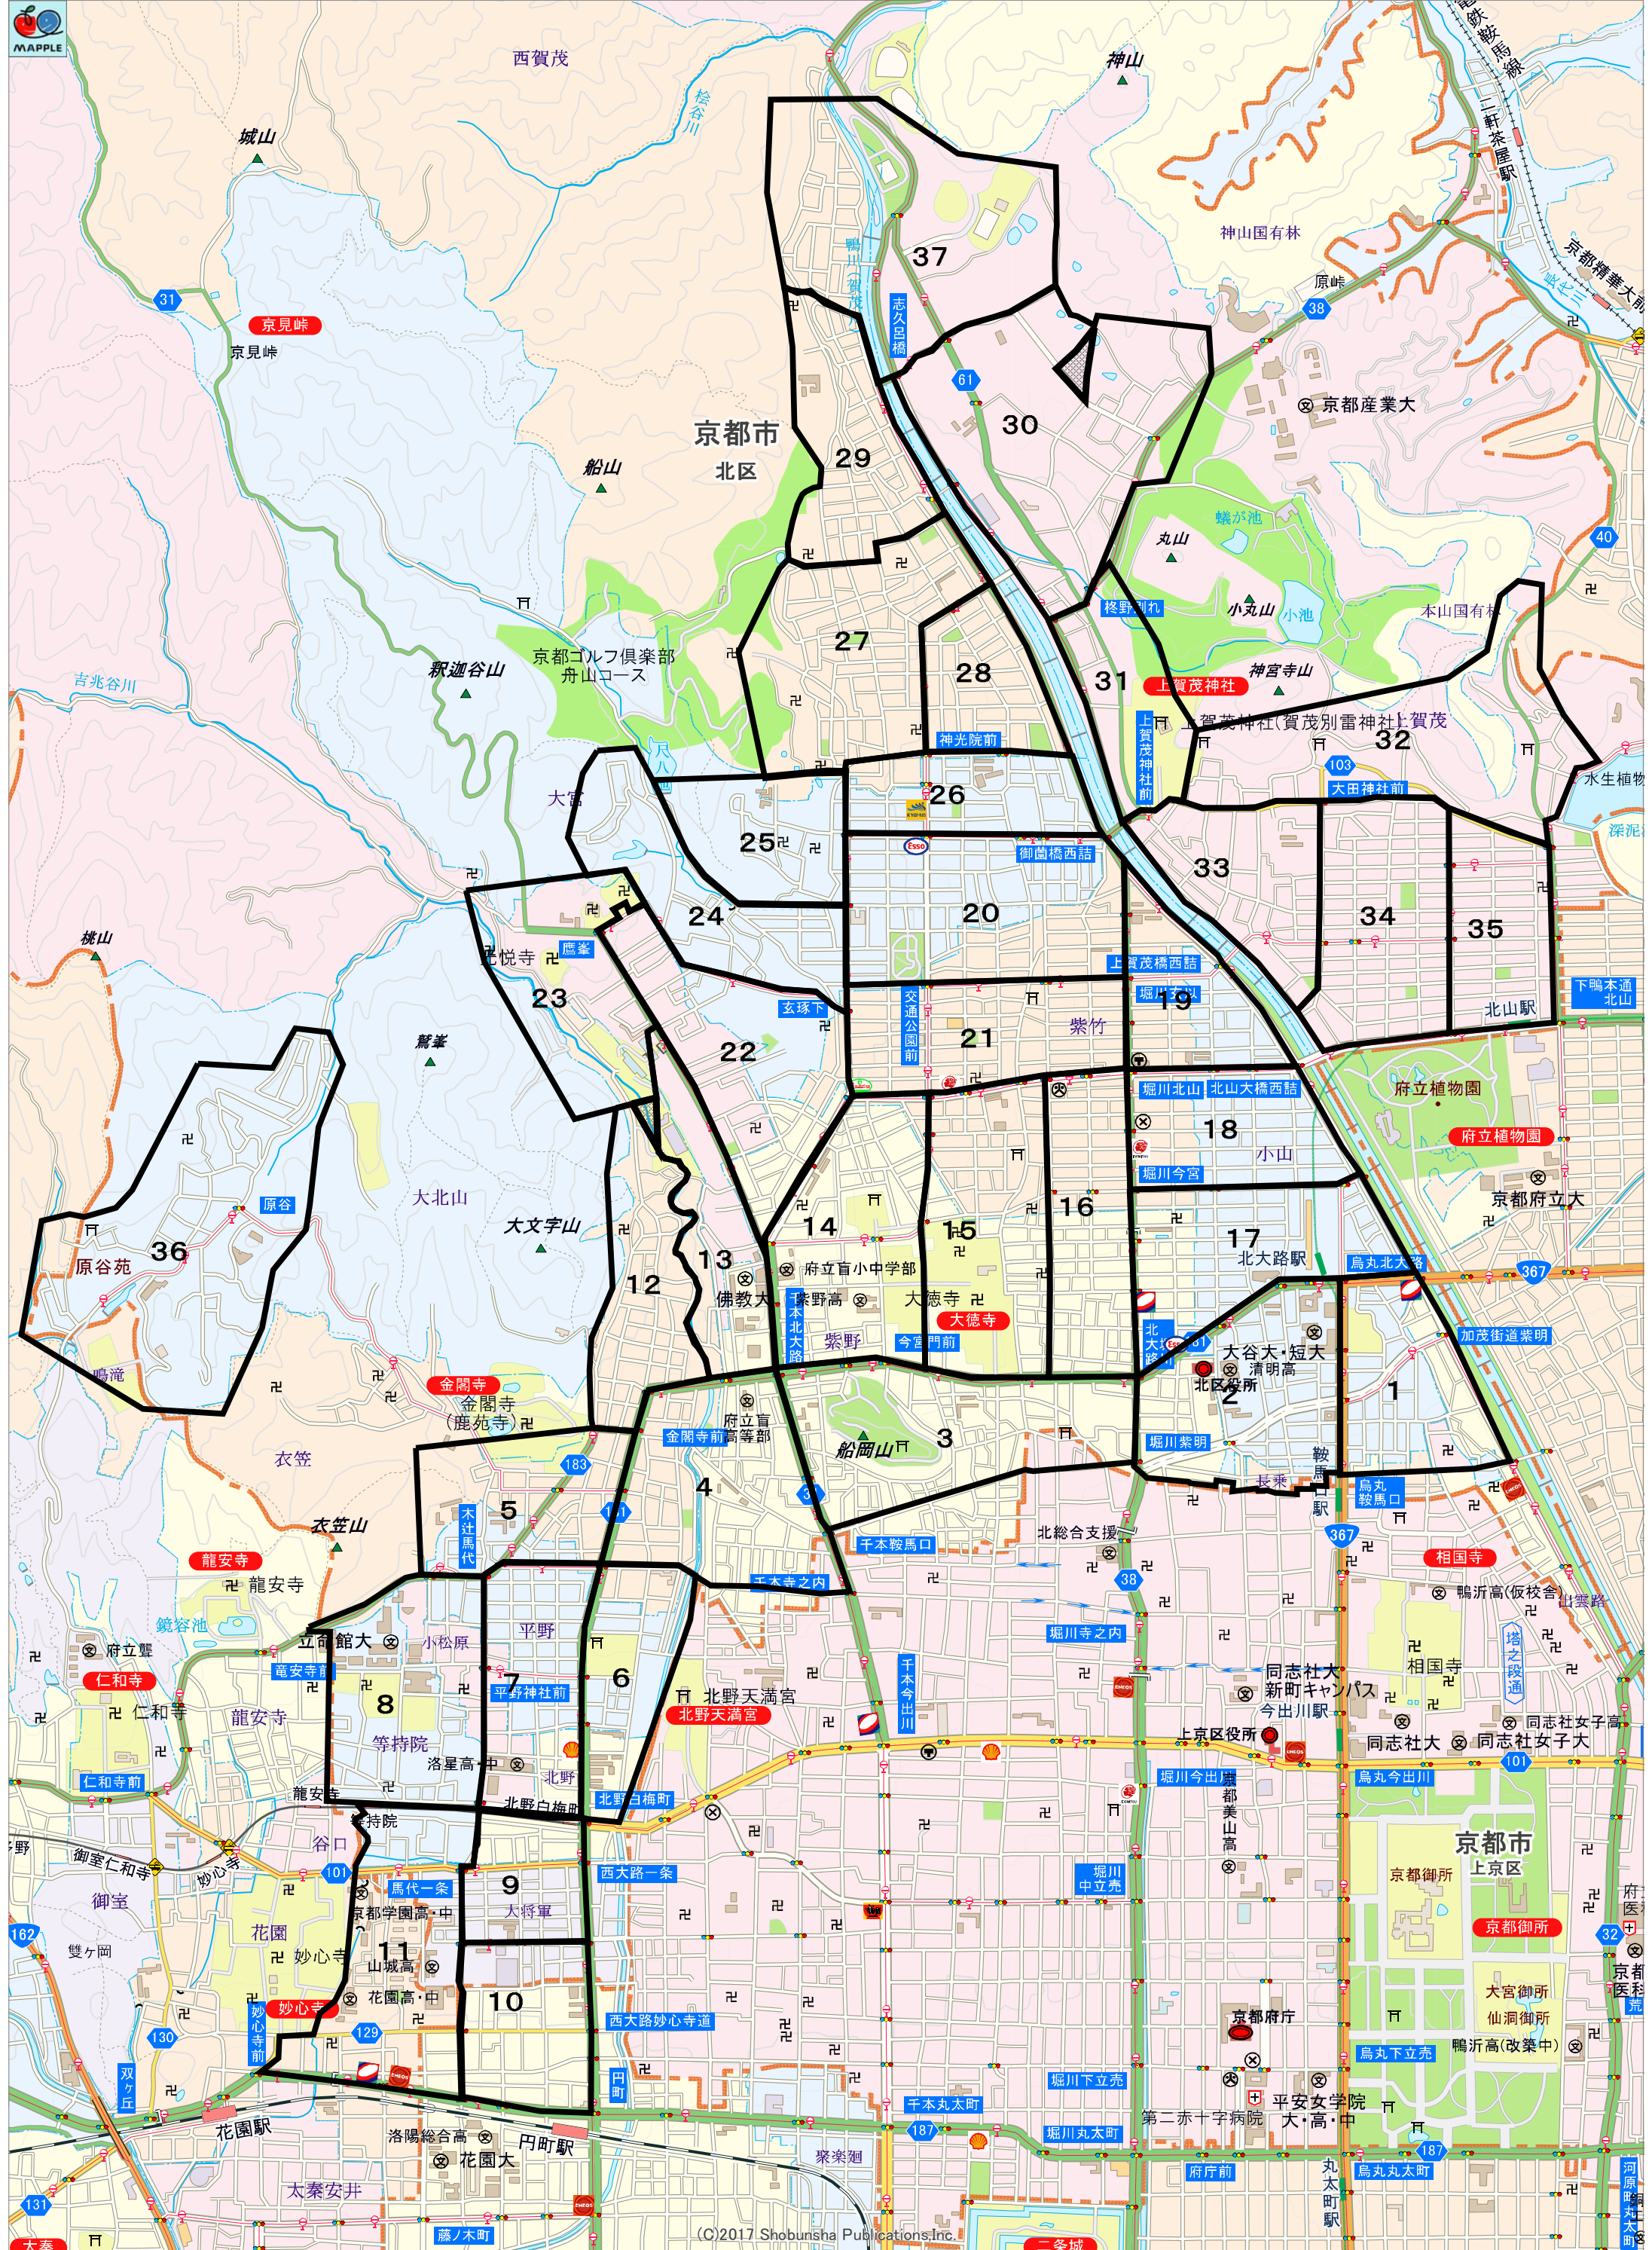

京都府京都市北区紫野西泉堂町 付近

1: 19,000 相当

(C)2017 Shobunsha Publications, Inc.

地図上の1センチは約190メートル
印刷中心は 東経 135度44分25秒 北緯 35度 2分53秒